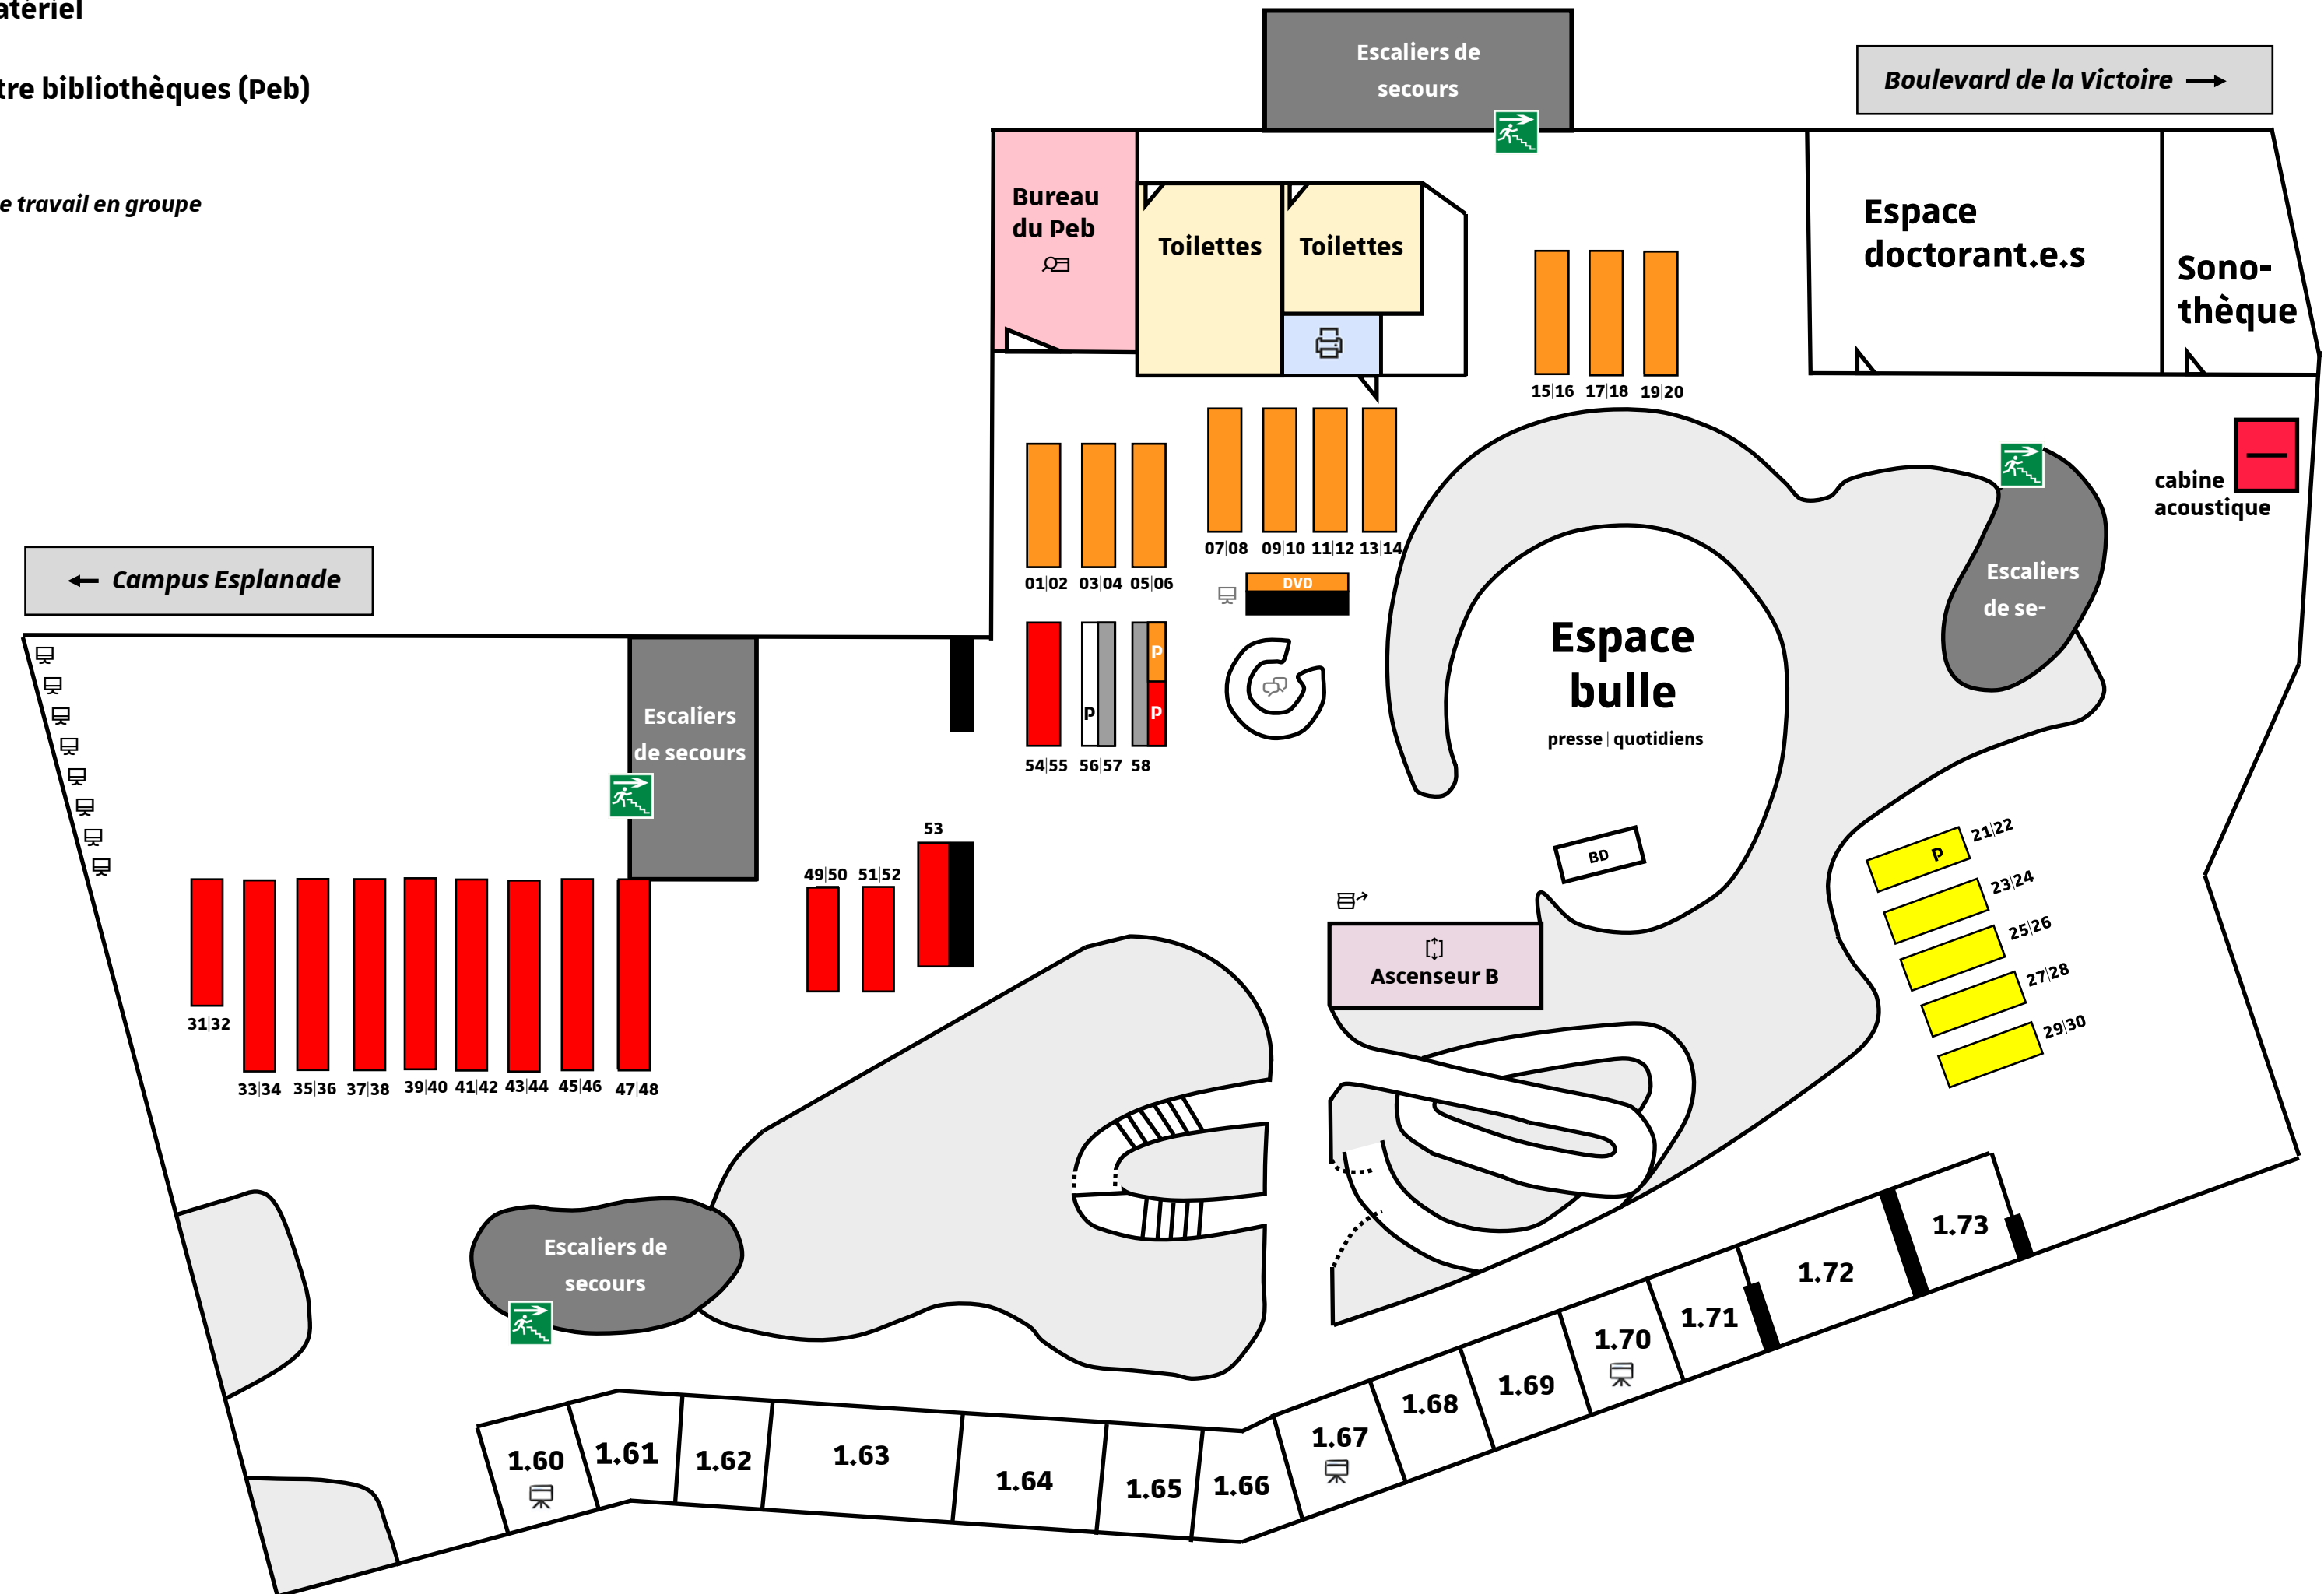

ETAGE 1

-  poste publique
-  poste catalogue
-  accueil | prêt de matériel
-  automate de prêt
-  bureau du Prêt entre bibliothèques (Peb)
-  local copieur
-  périodiques
-  médiascape | salle de travail en groupe

ARTS DU SPECTACLES

12 à 17 780 - 789 **Musique & instruments**
 11 790 **Arts du spectacle**
 05 à 11 791.43 **Cinéma**
 01 à 04 792 **Théâtre**
 18 à 20 *Partitions*

PHILOSOPHIE

21 100 **Philosophie**
 23 à 25 180 **Philosophie | périodes**
 25 à 30 190 **Philosophie | géographique**

GENERALITES

COTE	Rangée
001 - 443 ^G	58
443 ^G - 900	57

FONDS PROFESSIONNEL

COTE	Rangée
020 - 378	56

PHILOSOPHIE

COTE	Rangée
100 - 111.85 ^P	21
111.85 ^P - 160 ^L	22
160 ^W - 182 ^H	23
182 ^H - 186.4	24
187 - 191.6	25
191.7 - 193.5	26
193.6 - 193.7 ^A	27
193.7 ^A - 194.4 ^D	28
194.4 ^D - 194.7 ^K	29
194.7 ^L - 199.8	30