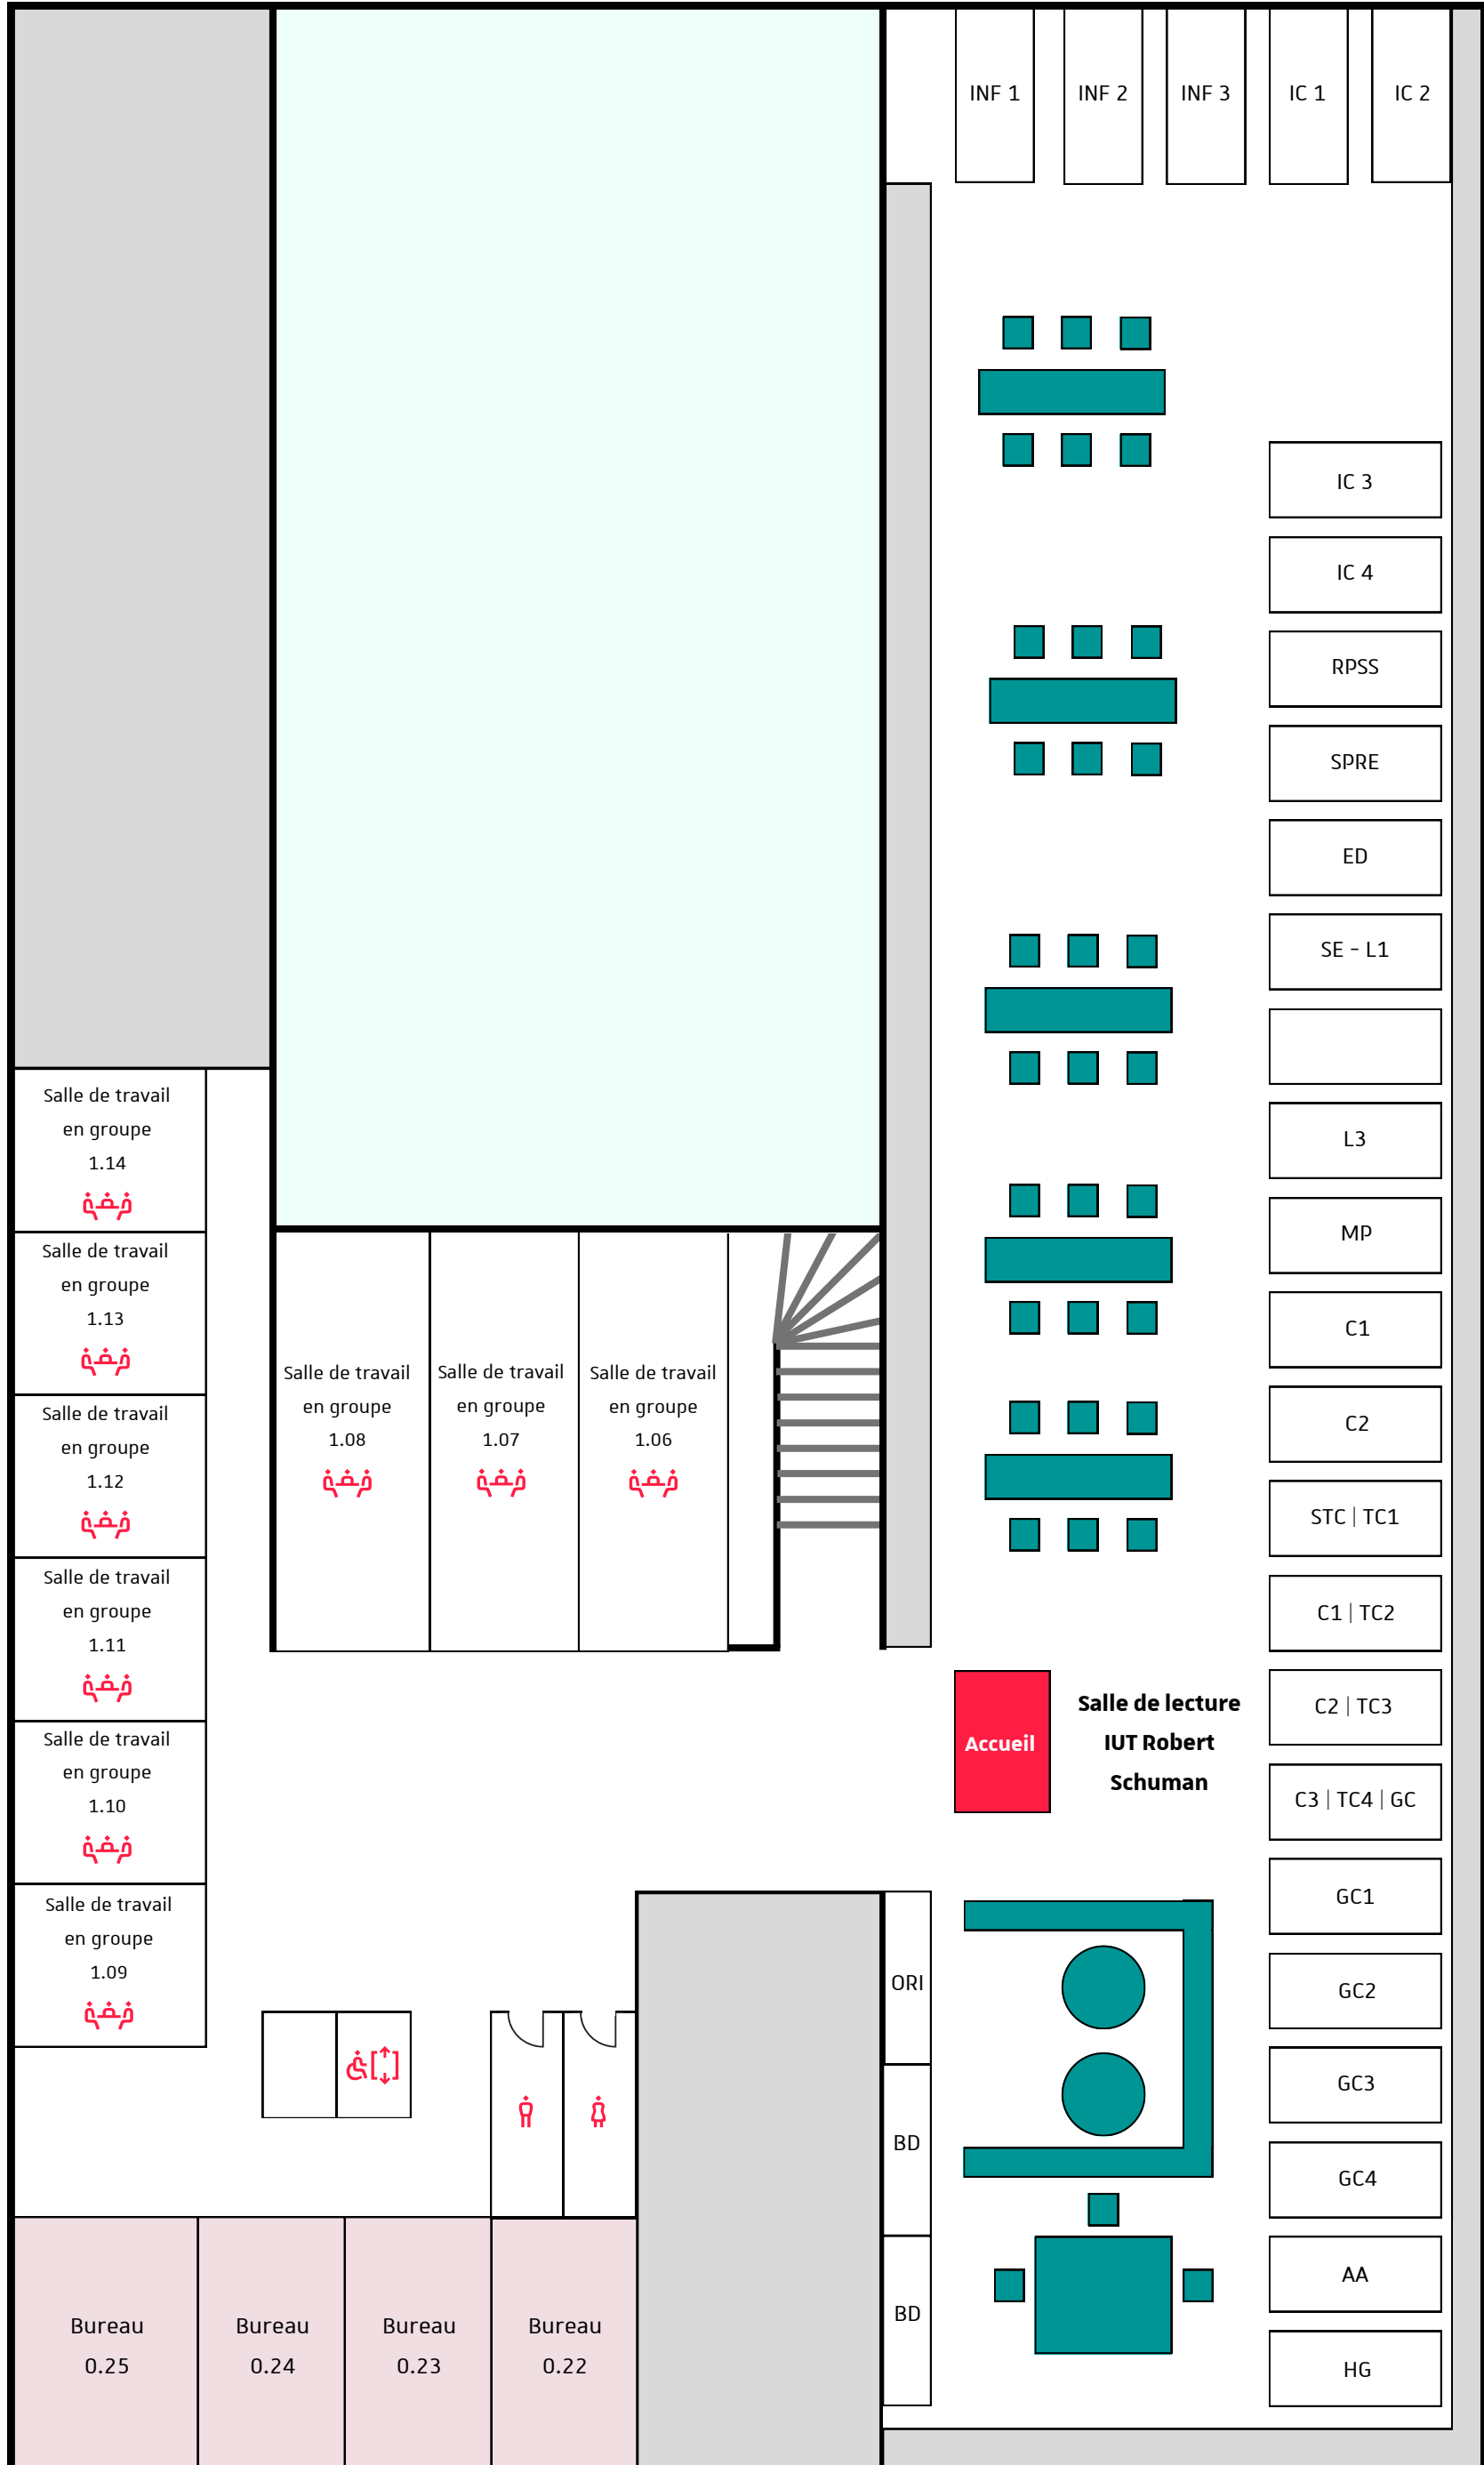

Plan | rez-de-chaussée

Plan | 1er étage

Légende | rez-de-chaussée

Domaine (A-Z)	Cote	Plan
Biologie	560 < 591.9	BIO
PACES	371.3 < 616	PAC
Anatomie, physiologie, santé	610.1 < 614.5	ANA 1
Anatomie, physiologie, santé	612.1 < 612.04	ANA 2
Pharmacologie	615 < 615.321	PHA 1
Pharmacologie	615.329 < 615.58	PHA 2
Pharmacologie	615.6 < 615.954	PHA 3
Maladies	616 < 616.079	MAL 1
Maladies - Médecine vétérinaire	616.1 < 808	MAL2

Légende | 1er étage

Domaine (A-Z)	Cote	Plan
Informatique	004 < 006.78	INF 1 > INF 3
Informatique communication	11 < 070.92	IC 1 > IC 4
Religion, philosophie, sociologie, sciences politiques	100 < 378	RPSS
Sciences politiques, relations internationales, économie	320 < 332.63	SRE
Economie, Droit	333 < 368	ED
Commerce	380 < 389.6	CO
Techniques de commercialisation	650 < 658.87	TC 1 - TC 2
Maths, Physique	503 < 539	MP
Chimie	540 < 547	C1 - C2

Domaine (A-Z)	Cote	Plan
Sciences et techniques : chimie, sciences de l'univers, santé, génie chimique	574 < 690 - 697.9	SSSG
Génie civil	526 < 697.9	GC 1 > GC 3
Art, architecture	676 < 790	AA
Histoire, géographie	802 - 808 < 980	HG
Langues, Français, Anglais	034 < 820	LFA ORI
Langues, Allemand, Espagnol	430 < 491.7	LAE
Orientation	331 < 802.07	