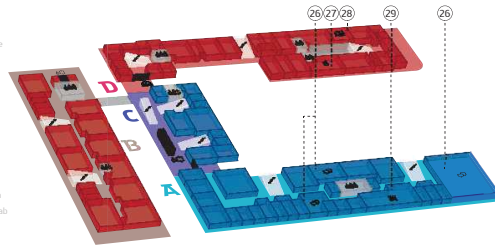

Légende

Legenda

Commun / common area

B C D A

EM **FSEG** **Pege**

Accueil / welcome desk
Bibliothèque / library
Crous / cafeteria
Détente / lounge
Amphi / Auditorium

Escaliers / Stairs
Ascenseur / Elevator
Toilettes / Toilets

2

Accès au niveau 3 / Access to the 3rd floor

- **A** 26 CRL - Centre des Ressources de Langues / Languages Resources Centre
- 29 LEES - Laboratoire d'Economie Expérimentale de Strasbourg
- A210 - A234
- **B** B201 - B219
- **C** C201 - C208
- **D** 28 Salle recherche / Research Room
  27 Salle informatique / Computer Lab
  D201 - D224