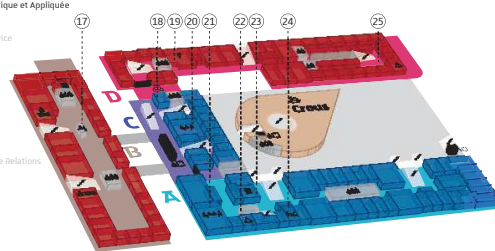

1

- **A** 24 BETA - Bureau d'Economie Théorique et Appliquée
- 22 Direction / Dean
- 23 Service financier / Financial Service
- 21 Salle du conseil / Board Room
- A116 - A154
- **B** 17 Accueil / welcome desk
  B101 - B129
- **C** 20 Salle EHUD / EHJD room
- 18 Relations entreprises / Corporate Relations
  C101 - C115
- **D** 19 FabRoom
  25 Direction / Dean
  D101 - D141