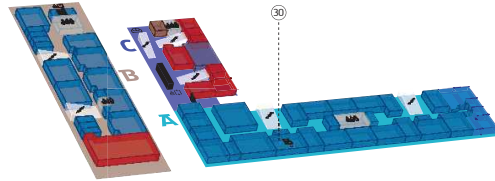

Bienvenue

au Pege

de Strasbourg

3

- **A** 30 IDEM Lab A330
  A309 - A336
- **B** B301 - B318
- **C** C301 - C308