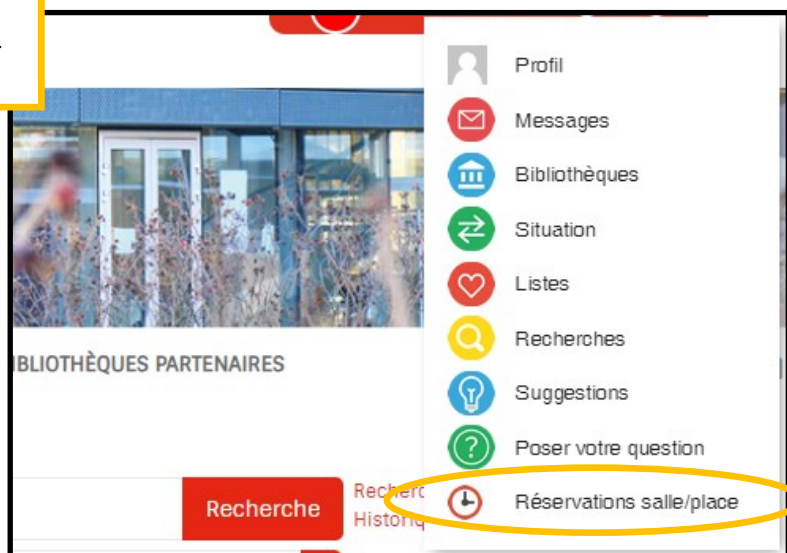

Comment réserver une cabine ?

Je me connecte à mon compte lecteur

Conditions d'utilisation

- Jusqu'à **4 personnes**
- **08h30-21h00** du lundi au vendredi et **09h-12h** le samedi (horaires habituels)
- par créneau de **2 heures maxi** (renouvelable une fois)