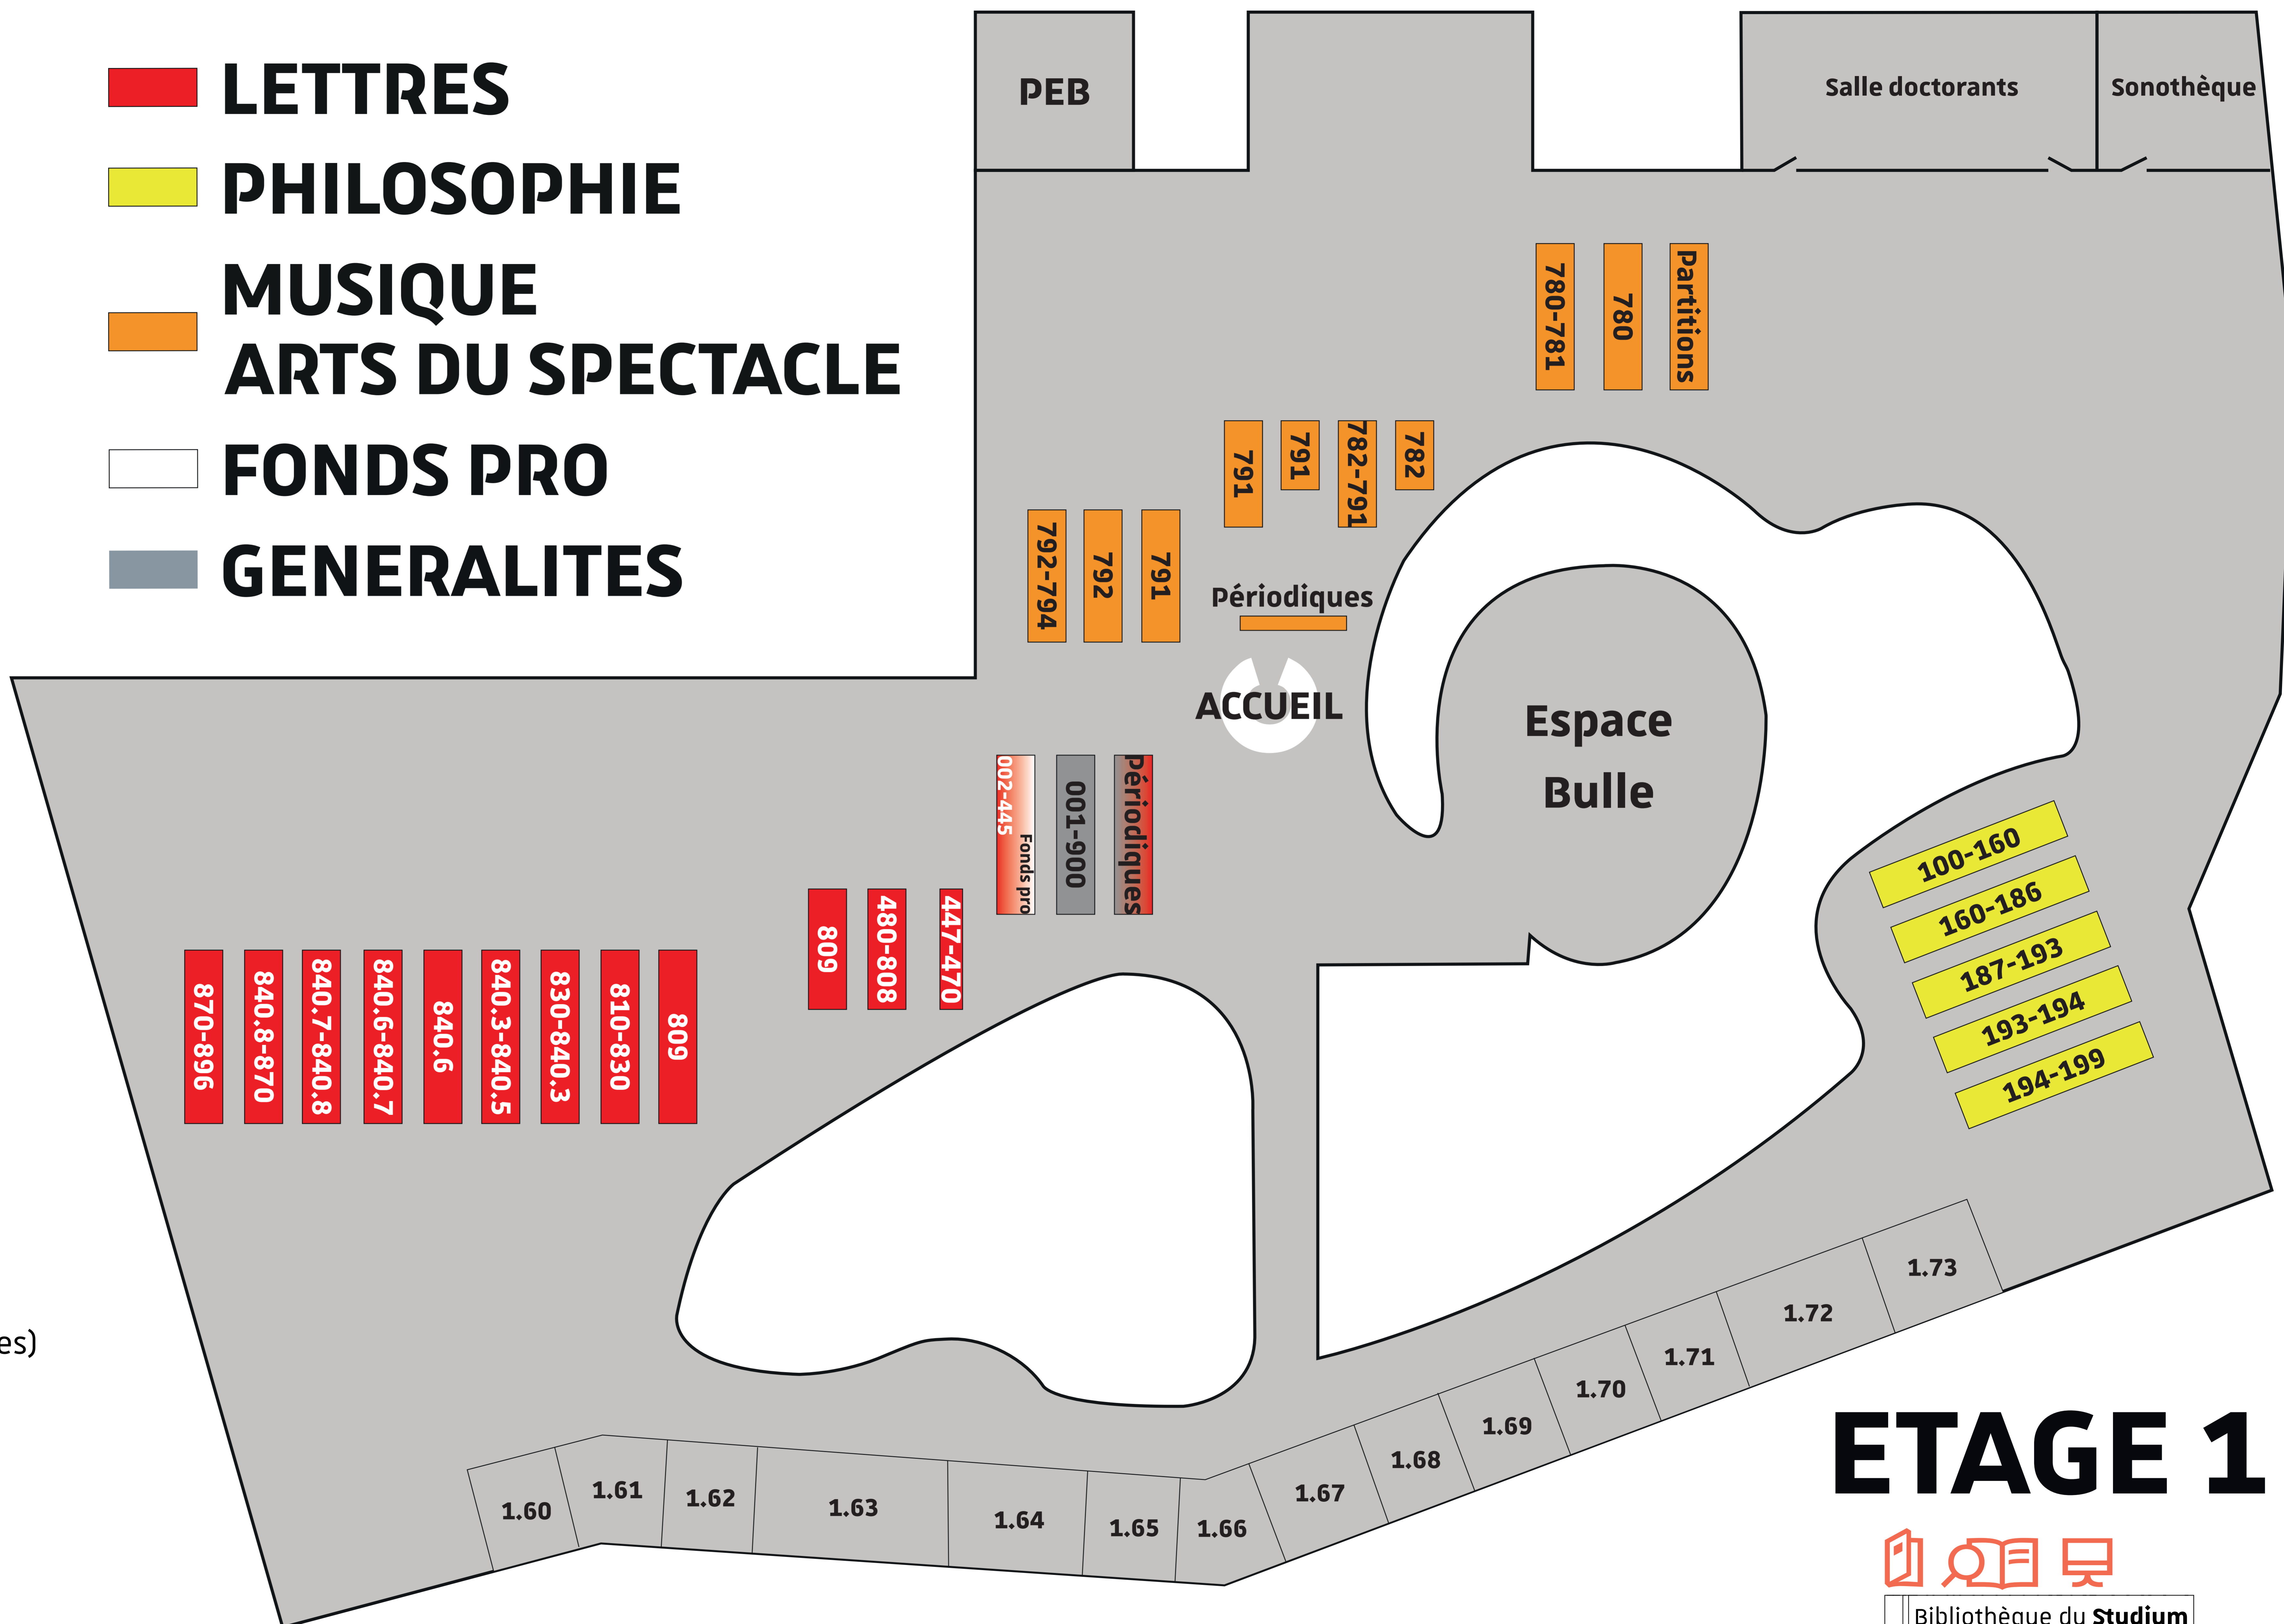

- LETTRES**
- PHILOSOPHIE**
- MUSIQUE
ARTS DU SPECTACLE**
- FONDS PRO**
- GENERALITES**

Plan de classement

- 100** Philosophie
- 180** Philosophie (Périodes)
- 190** Philosophie (Géographique)
- 780-789** Musique & Instruments
- 790** Arts du spectacle
- 791.43** Cinéma
- 792** Théâtre
- 400-480** Linguistiques
- 800** Littérature
- 810-830** Littérature étrangère
- 840** Littérature française (Périodes)
- 870** Littérature latine
- 880** Littérature grecque
- 896** Littérature africaine
- 001-900** Généralités LSHS
- Fonds Pro** Bibliothéconomie
- Espace Bulle** Périodiques & BD

ETAGE 1

Bibliothèque du **Studium**

Université de Strasbourg